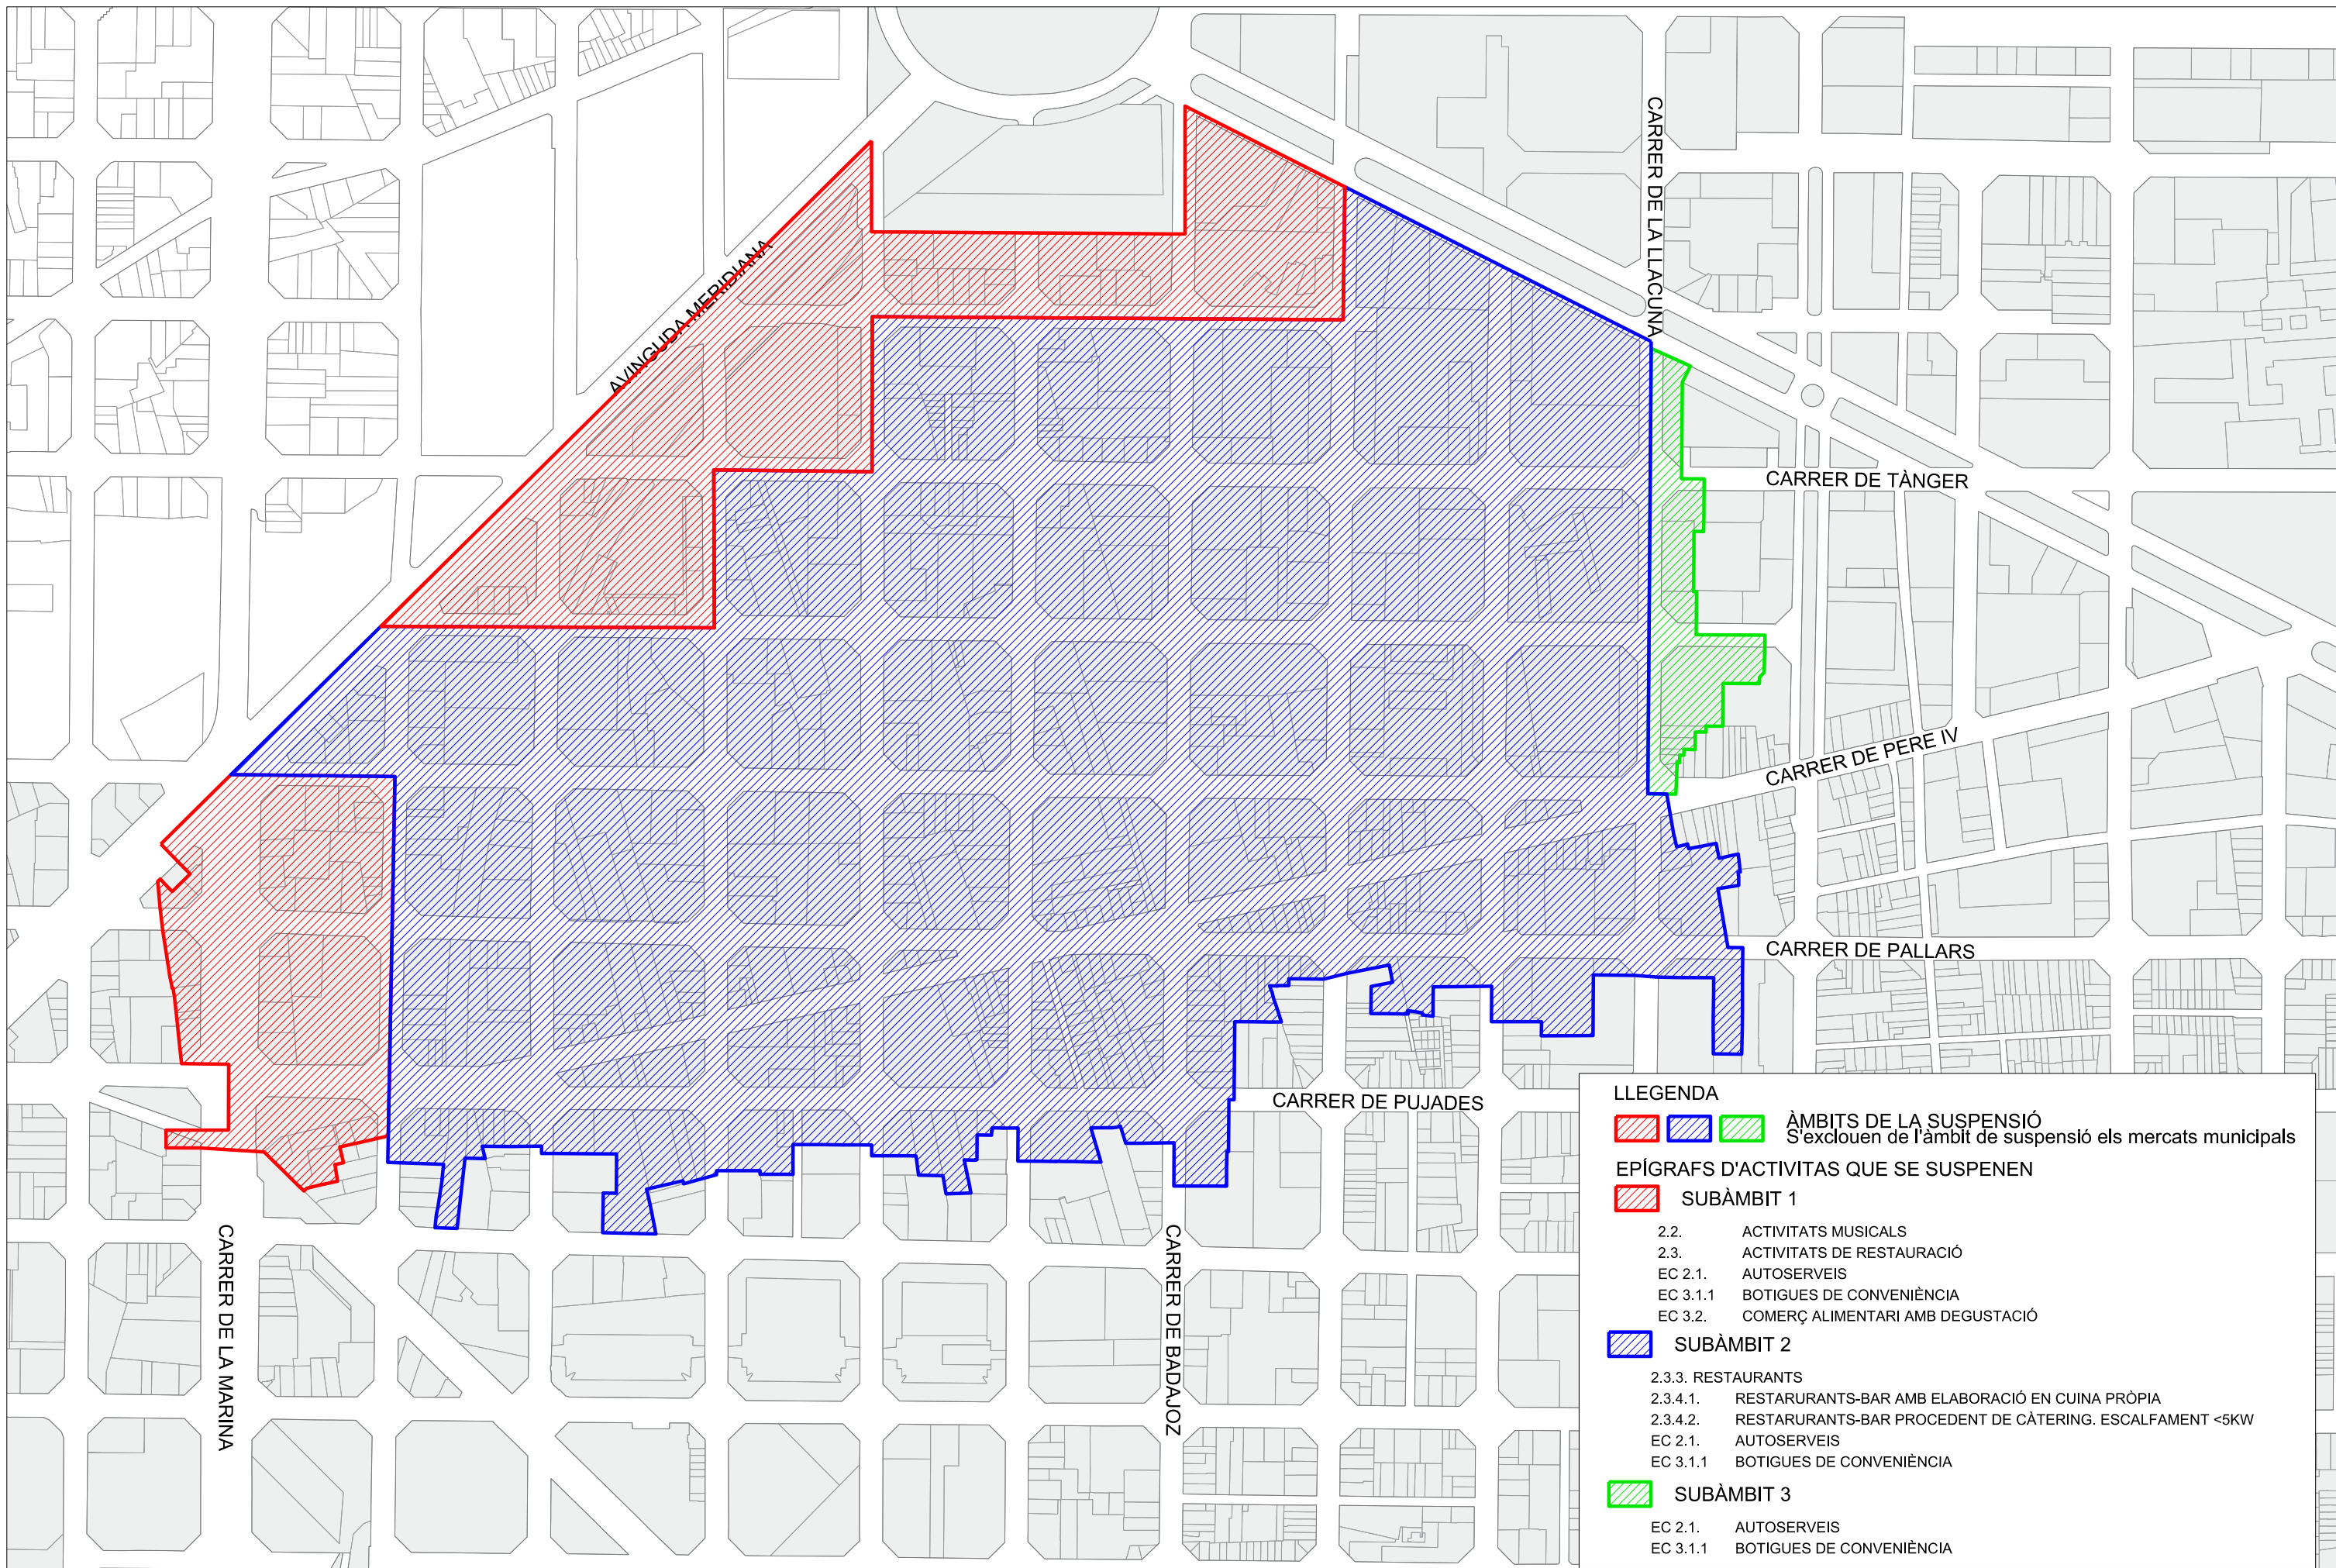

LLEGGENDA

- ÀMBIT DEL DISTRICTE
- BARRIS
- ÀMBITS DE CASC ANTIC
- ÀMBIT 22@
- ÀMBITS DE LA SUSPENSÍO

S'exclouen de la suspensió els mercats municipals

LLEGENDA

▨ ▨ ▨ **ÀMBITS DE LA SUSPENSÍO**
 S'exclouen de l'àmbit de suspensió els mercats municipals

EPIGRAFS D'ACTIVITATS QUE SE SUSPENEN

▨ **SUBÀMBIT 1**

- 2.2. ACTIVITATS MUSICALS
- 2.3. ACTIVITATS DE RESTAURACIÓ
- EC 2.1. AUTOSERVEIS
- EC 3.1.1. BOTIGUES DE CONVENIÈNCIA
- EC 3.2. COMERÇ ALIMENTARI AMB DEGUSTACIÓ